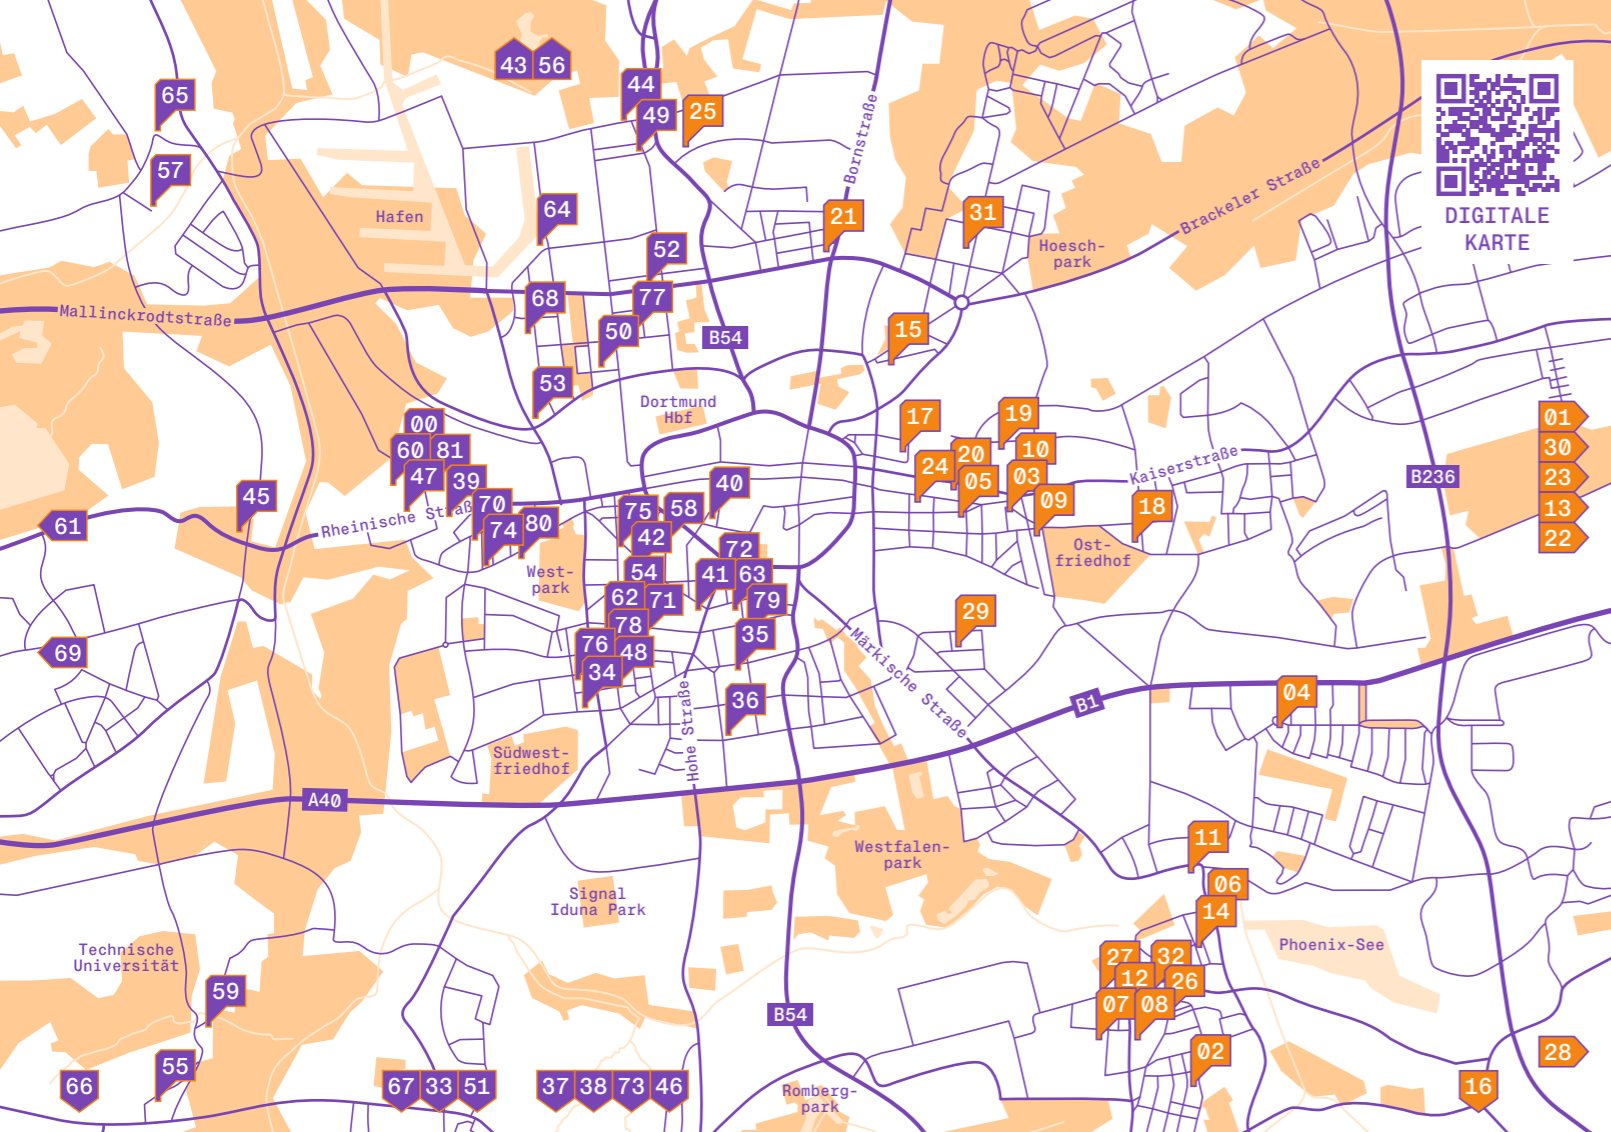

OFFENE ATELIERERS DORTMUND

138 KÜNSTLER*INNEN
UND GALERIEN
081 STANDORTE

OST 05.+06.
WEST 12.+13.

OKTOBER 2024

SAMSTAGS 15-20 UHR

SONNTAGS 11-18 UHR

EINTRITT FREI
OFFENE ATELIERERS - DORTMUND . DE

WEST 12.+13.10.